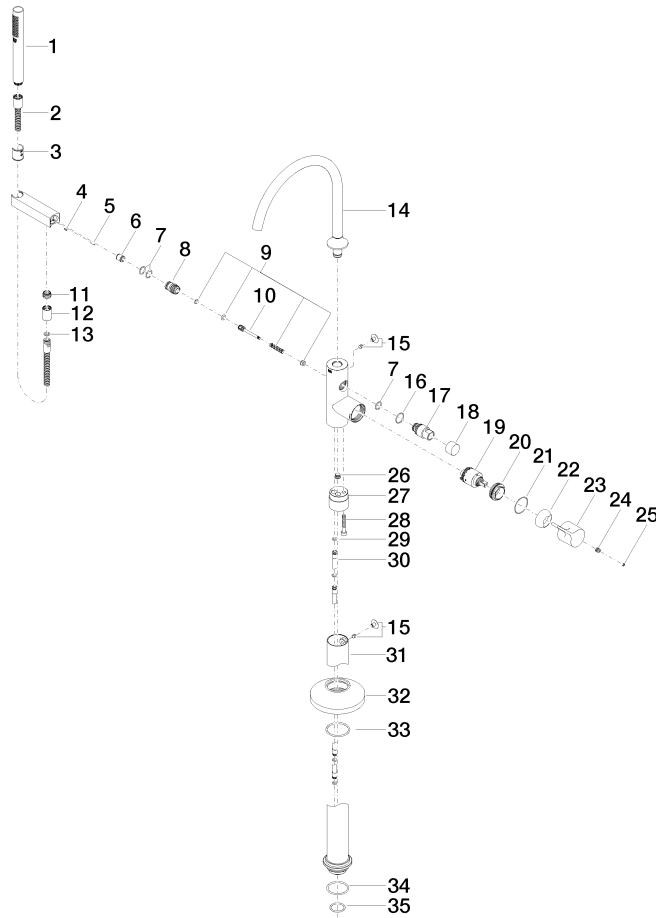

25 863 809

VAIA Monomando de bañera en columna para montaje exento con juego de ducha de mano - Cromo

VAIA

25 863 809

Lista de piezas de recambios

Nº	Número de artículo	Denominación	Cantidad de montaje	Plazo de entrega
1	90 12 11 140 30-00	duchas	1	10
2	90 30 02 072 00-00	Flexo de ducha metálico 1/2" x 3/8" x 1250 mm - Cromo	1	10
3	09 18 40 118 90	camisa	1	2
4	09 31 11 058 90	varilla	1	2
5	09 31 11 040 90	varilla	1	2
6	90 23 01 141 00 90	inhibidor de reflujo	1	2
7	90 14 10 010 00 90	sello	3	2
8	09 24 03 153 20-00	boquilla	1	10
9	90 16 02 023 00 90	resorte	1	2
10	09 31 09 102 20-00	varilla de tiro	1	10
11	09 24 03 069 90	boquilla	1	2
12	90 21 02 069 00-00	funda	1	10
13	90 14 20 026 00 90	sello	1	2
14	90 28 22 327 00-00	caño	1	10
15	04 31 20 036 00 90	tapón	2	2
16	09 14 10 112 90	sello	1	2
17	09 21 34 081 20-00	boquilla	1	10
18	09 20 88 002-00	manilla	1	10
19	90 15 05 039 00 90	cartucho	1	2
20	09 24 04 298 90	tuerca	1	2
21	09 14 10 037 90	sello	1	2
22	09 28 30 036-00	funda	1	10
23	09 20 80 022-00	manilla	1	10
24	90 31 11 030 00 90	varilla	1	2
25	90 31 20 087 00-00	tapón	1	10
26	04 31 20 039 11 90	tapón	1	2
27	09 24 03 152 20-00	adaptador	1	10
28	09 30 30 111 90	tornillo	1	2
29	09 14 10 139 90	sello	2	2
30	04 28 22 025 00 90	racor	2	2
31	04 28 22 030 00-00	tubo	1	10
32	09 27 80 022-00	roseta	1	10
33	90 14 10 129 00 90	sello	1	2
34	09 14 10 084 90	sello	1	2
35	09 14 10 018 90	sello	1	2