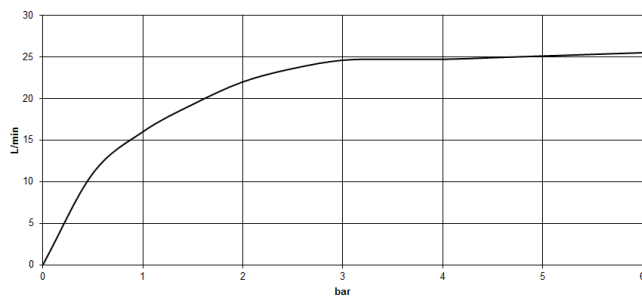

Complementos necesarios

Fijación al suelo empotrada - 35 945 970 90

- Profundidad de montaje mín. 80 mm
- Profundidad de montaje máx. 150 mm

Diagrama de flujo

Certificado

Belgaqua_19_77_27. WRAS_2001027. IAPMO_4976 (2). LGA_29727. Belgaqua_24-003-27_1.