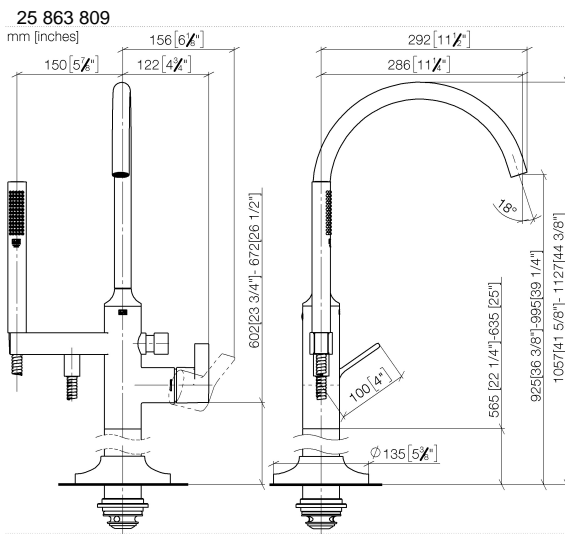

Complementos necesarios

Fijación al suelo empotrada - 35 945 970 90

- Profundidad de montaje mín. 80 mm
- Profundidad de montaje máx. 150 mm

Diagrama de flujo

Certificado

Belgaqua_19_77_27. WRAS_2001027. IAPMO_4976 (2). LGA_29727. Belgaqua_24-003-27_1.

25 863 809

VAIA Monomando de bañera en columna para montaje exento con juego de ducha de mano - Cromo

VAIA

25 863 809

Lista de piezas de recambios

Nº	Número de artículo	Denominación	Cantidad de montaje	Plazo de entrega
1	90 12 11 140 30-00	duchas	1	10
2	90 30 02 072 00-00	Flexo de ducha metálico 1/2" x 3/8" x 1250 mm - Cromo	1	10
3	09 18 40 118 90	camisa	1	2
4	09 31 11 058 90	varilla	1	2
5	09 31 11 040 90	varilla	1	2
6	90 23 01 141 00 90	inhibidor de reflujo	1	2
7	90 14 10 010 00 90	sello	3	2
8	09 24 03 153 20-00	boquilla	1	10
9	90 16 02 023 00 90	resorte	1	2
10	09 31 09 102 20-00	varilla de tiro	1	10
11	09 24 03 069 90	boquilla	1	2
12	90 21 02 069 00-00	funda	1	10
13	90 14 20 026 00 90	sello	1	2
14	90 28 22 327 00-00	caño	1	10
15	04 31 20 036 00 90	tapón	2	2
16	09 14 10 112 90	sello	1	2
17	09 21 34 081 20-00	boquilla	1	10
18	09 20 88 002-00	manilla	1	10
19	90 15 05 039 00 90	cartucho	1	2
20	09 24 04 298 90	tuerca	1	2
21	09 14 10 037 90	sello	1	2
22	09 28 30 036-00	funda	1	10
23	09 20 80 022-00	manilla	1	10
24	90 31 11 030 00 90	varilla	1	2
25	90 31 20 087 00-00	tapón	1	10
26	04 31 20 039 11 90	tapón	1	2
27	09 24 03 152 20-00	adaptador	1	10
28	09 30 30 111 90	tornillo	1	2
29	09 14 10 139 90	sello	2	2
30	04 28 22 025 00 90	racor	2	2
31	04 28 22 030 00-00	tubo	1	10
32	09 27 80 022-00	roseta	1	10
33	90 14 10 129 00 90	sello	1	2
34	09 14 10 084 90	sello	1	2
35	09 14 10 018 90	sello	1	2